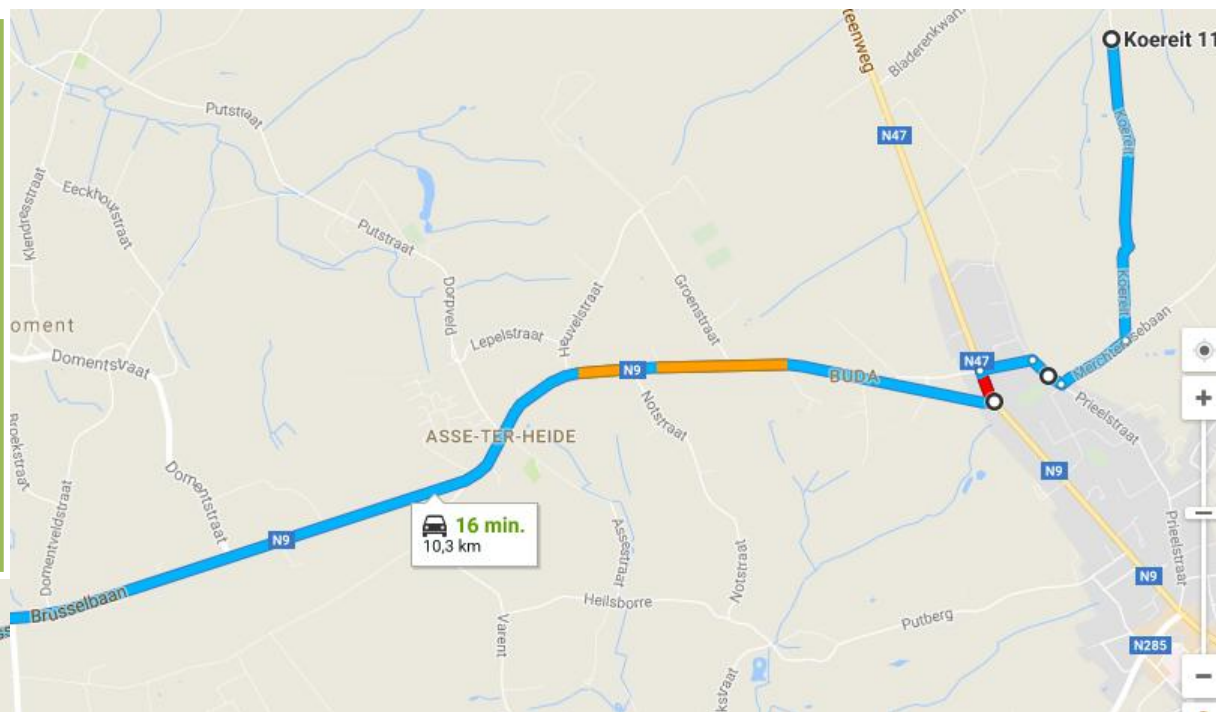

PS: Volg onderstaande pijlen!

Komende van E40 Gent -> Brussel:

1. Neem afrit 19a: Affligem
2. Rij via de Bellestraat richting Affligem
3. Sla rechts af op de N9 richting Asse
4. Ter hoogte van de wijndruif, sla links af op N47 richting Dendermonde
5. Kort daarna sla rechts af, richting Kelestraat
6. Sla rechts af, oude Dendermondsebaan
7. Sla links af Merchtemsebaan
8. Sla links af Koereit
9. Aankomst Koereit 11, 1730 Asse