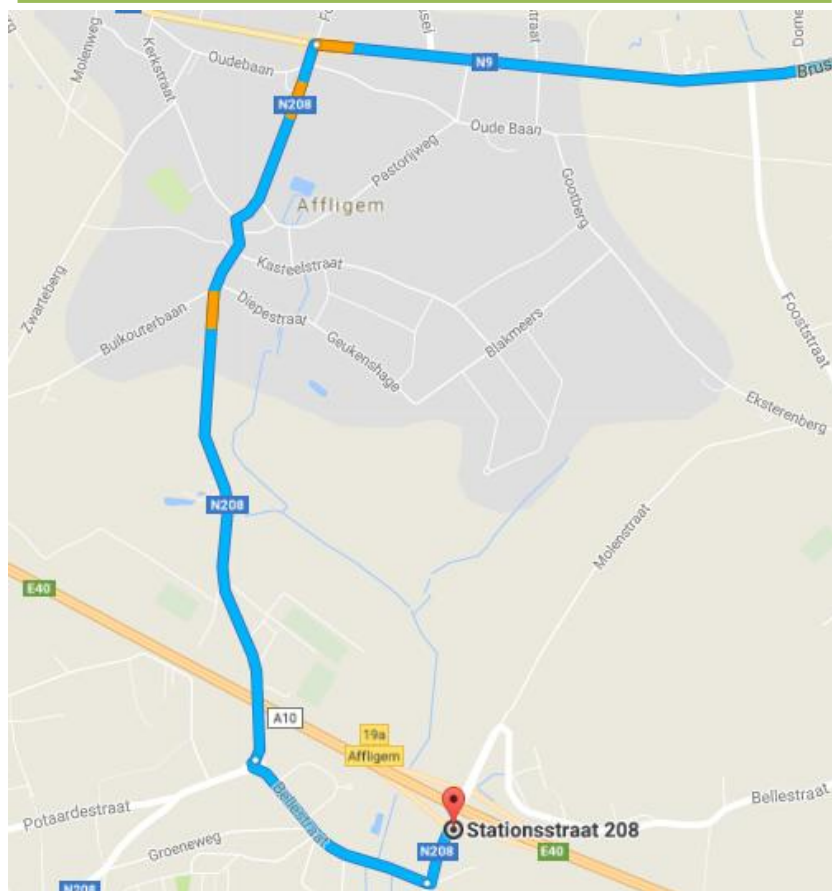

PS: Volg onderstaande pijlen!

Komende van E40 Gent -> Brussel:

1. Neem afrit 19a: Affligem
2. Rij via de Bellestraat richting Affligem
3. Sla rechts af op de N9 richting Asse
4. Ter hoogte van de wijndruif, sla links af op N47 richting Dendermonde
5. Kort daarna sla rechts af, richting Kelestraat
6. Sla rechts af, oude Dendermondsebaan
7. Sla links af Merchtemsebaan
8. Sla links af Koereit
9. Aankomst Koereit 11, 1730 Asse